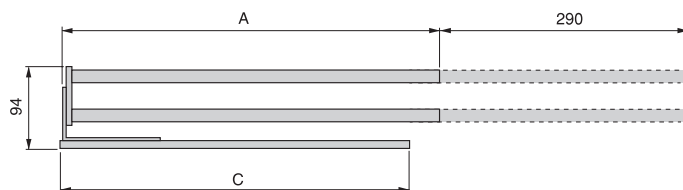

Plastic

Pull-out towel racks

A	C	Cod. 			
322	265	<b>70542</b>	<b>12</b>	<b>62</b>	8
445	400	<b>70543</b>	<b>12</b>	<b>62</b>	8

Aluminium

Gola angle upper profile

Description	Cod.				
	89011	35	62	69	1
	89013	35	62	69	1