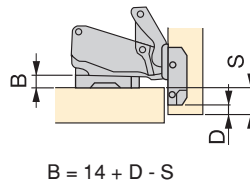

Full overlay hinge