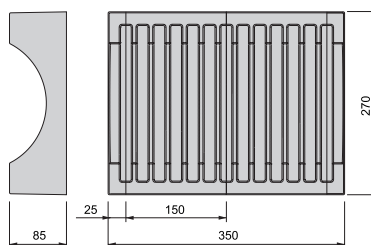

Plastic

Pull-out towel racks

A	C	Cod. 			
322	265	<b>70542</b>	<b>12</b>	<b>62</b>	8
445	400	<b>70543</b>	<b>12</b>	<b>62</b>	8

Aluminium

Gola angle upper profile

Description	Cod.				
	89011	35	62	69	1
	89013	35	62	69	1