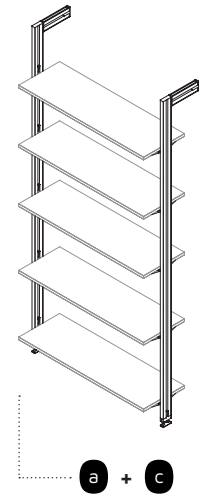

RAIL
SUPPORT

- 7021654  x16  1 UN

- 7102154  1 m x1  8 UN

- 7102254  2,35 m x1  8 UN

WALL
FIXING

- 7021754  x8  1 UN

PROFILE UNION

7021254  x8  1 UN

FLOOR & CEILING FIXING

7021154  x16  1 UN

KITS	
a	7022054
b	7022154
c	7021354
d	7022254
e	7022454
f	7022354

Kits do not include wood / glass / modular shelves.

zero
time

zero
tools

zero
difficulty

Emuca S.R.L.