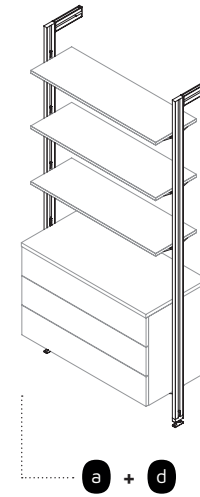

RAIL
SUPPORT

- 7021654  x16  1 UN

- 7102154  1 m x1  8 UN

- 7102254  2,35 m x1  8 UN

WALL
FIXING

- 7021754  x8  1 UN

PROFILE UNION

7021254  x8  1 UN

FLOOR & CEILING FIXING

7021154  x16  1 UN

KITS	
a	7022054
b	7022154
c	7021354
d	7022254
e	7022454
f	7022354

Kits do not include wood / glass / modular shelves.

zero
time

zero
tools

zero
difficulty

Emuca S.R.L.