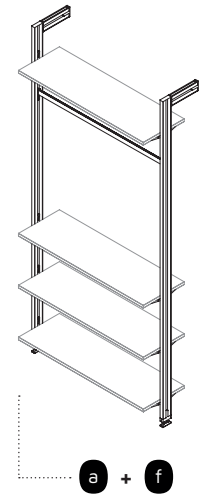

RAIL
SUPPORT

- 7021654  x16  1 UN

- 7102154  1 m x1  8 UN

- 7102254  2,35 m x1  8 UN

WALL
FIXING

- 7021754  x8  1 UN

PROFILE UNION

7021254  x8  1 UN

FLOOR & CEILING FIXING

7021154  x16  1 UN

KITS	
a	7022054
b	7022154
c	7021354
d	7022254
e	7022454
f	7022354

Kits do not include wood / glass / modular shelves.

zero
time

zero
tools

zero
difficulty

Emuca S.R.L.