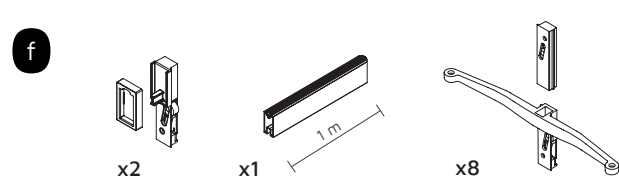

RAIL
SUPPORT

- 7021654  x16  1 UN

- 7102154  1 m x1  8 UN

- 7102254  2,35 m x1  8 UN

WALL
FIXING

- 7021754  x8  1 UN

PROFILE UNION

7021254  x8  1 UN

FLOOR & CEILING FIXING

7021154  x16  1 UN

KITS	
a	7022054
b	7022154
c	7021354
d	7022254
e	7022454
f	7022354

Kits do not include wood / glass / modular shelves.

zero
time

zero
tools

zero
difficulty

Emuca S.R.L.