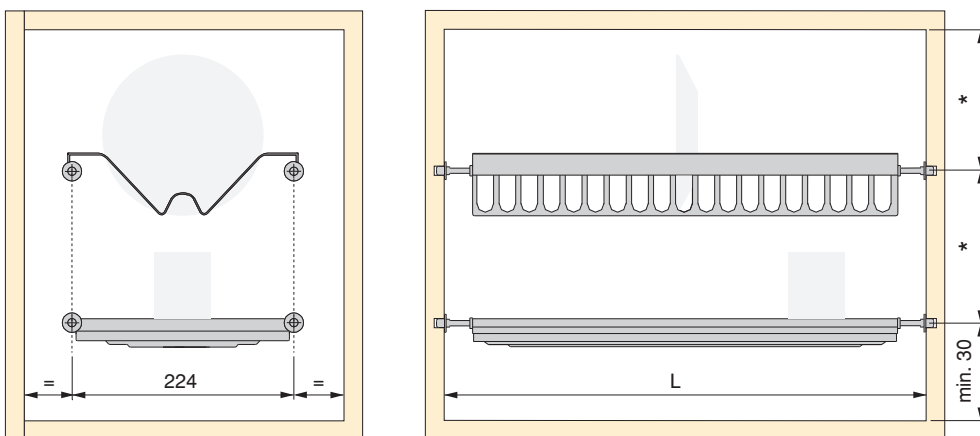

Inox drip-tray / Scolapiatti Inox / Escurreplatos Inox / Escorredor Inox / Égouttoir assiettes Inox

Module / Modulo Módulo / Module Módulo	L
450	385 - 420
500	435 - 470
600	535 - 570
700	635 - 670
800	735 - 770
900	835 - 870
1.000	935 - 970

* It depends on the height of the plates and glasses.
 Dipende dall'altezza delle piastre e dei bicchieri.
 Depende de la altura de los platos y vasos.
 Cela dépend de la hauteur des assiettes et des verres.
 Depende da altura das placas e dos óculos.