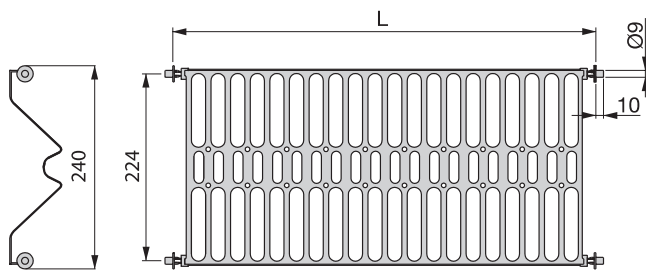

Inox drip-tray / Scolapiatti Inox / Escurreplatos Inox / Escorredor Inox / Égouttoir assiettes Inox

Module / Modulo Módulo / Module Módulo	L
450	385 - 420
500	435 - 470
600	535 - 570
700	635 - 670
800	735 - 770
900	835 - 870
1.000	935 - 970